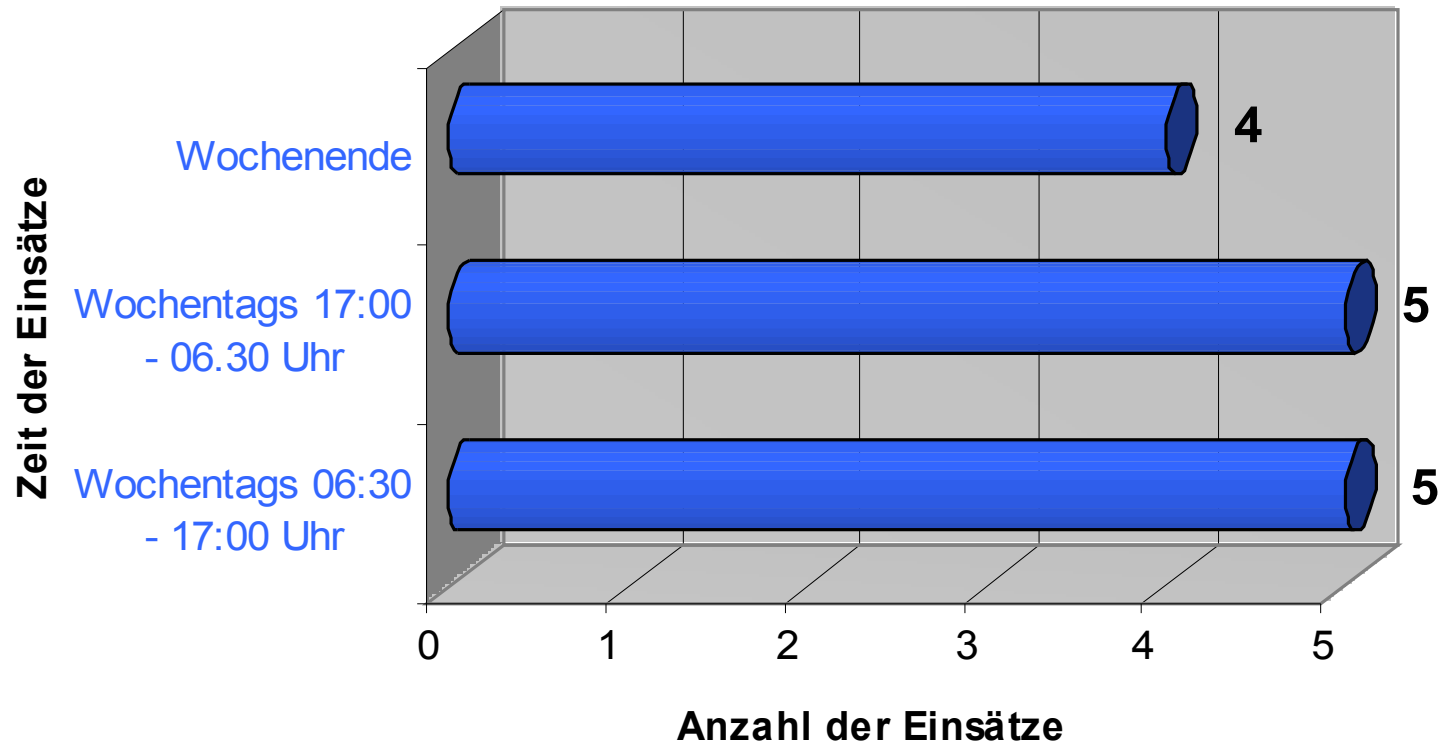

Einsatzarten 2006

Einsätze pro Monat

Alle Einsätze aufgelistet

Nr.	Datum	Einsatzort / Objekt	Einsatzart	Dauer	Kräfte
1	04. Jan	2 Gartenlauben Jarmen	Brand	2:10	13
2	08. Feb	Regenwasser Kruckow	Hilfeleistung	1:20	5
3	23. Mrz	2 PKW Schule Pommernring Tutow	Brand	1:00	9
4	27. Mrz	DAH Tutow	Fehlalarm	0:20	5
5	22. Apr	Kreis Krankenhaus Demmin	Übung	1:00	18
6	26. Apr	Papiercontainer Postplatz Tutow	Brand	0:30	5
7	17. Mai	DAH Tutow	Übung	1:00	15
8	22. Mai	DAH Tutow	Fehlalarm	0:20	5
9	26. Mai	Jugendclub Tutow	Brand	0:30	6
10	08. Jun	Wasser im Keller Zemmin	Hilfeleistung	1:15	10
11	10. Jun	Keller Flughafenring Tutow	Brand	0:30	13
12	26. Aug	Pflegeheim Tutow	Fehlalarm	0:40	5
13	30. Sep	DAH Tutow	Fehlalarm	0:45	8
14	30. Nov	Kleidercontainer Parkstraße Tutow	Brand	0:40	9
				12:00	126

Einsatzzeiten 2006

Einsätze der einzelnen Fahrzeuge

alle Einsätze ab dem Jahr 2000

Einsatzstunden

Mitglieder