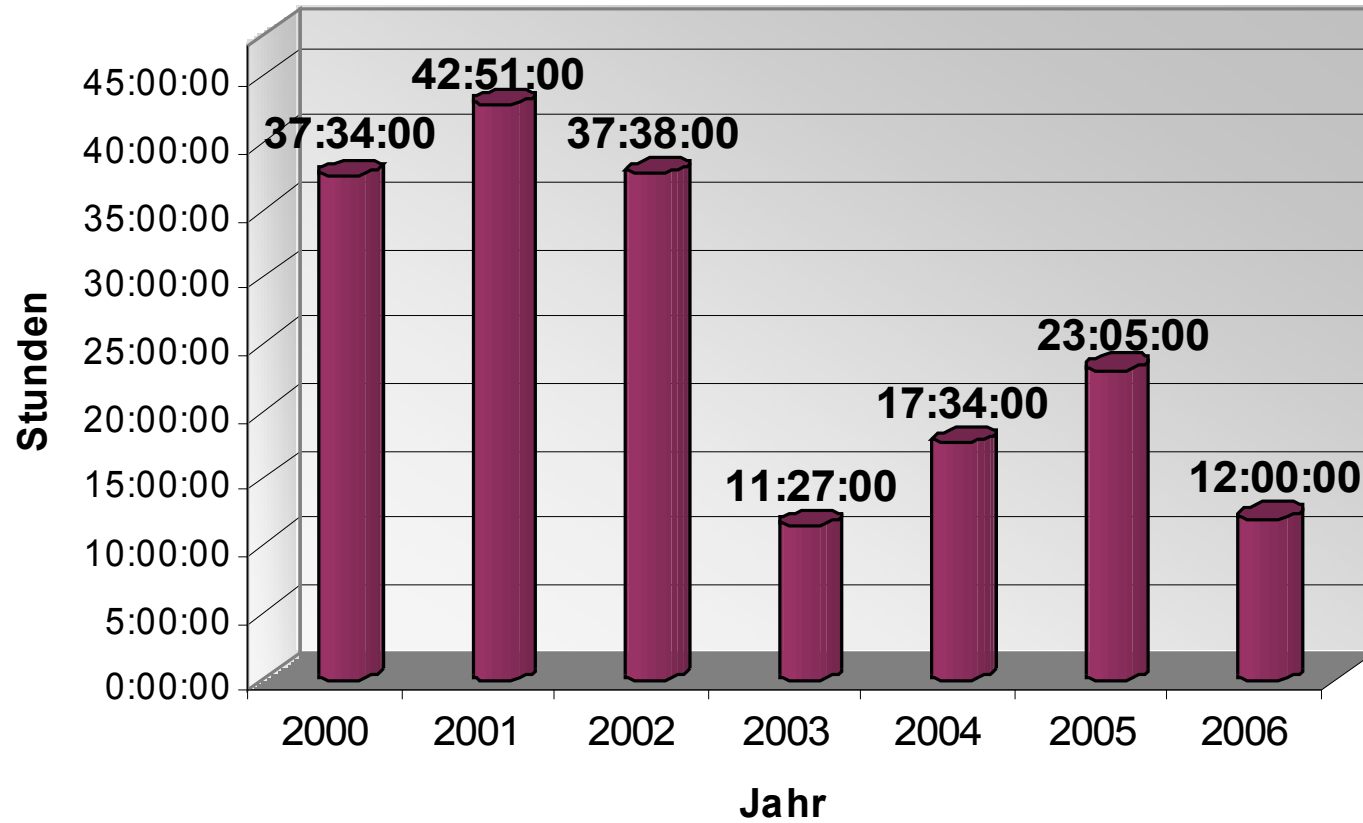

Einsatzarten 2006

Einsätze pro Monat

Alle Einsätze aufgelistet

Nr.	Datum	Einsatzort / Objekt	Einsatzart	Dauer	Kräfte
1	04. Jan	2 Gartenlauben Jarmen	Brand	2:10	13
2	08. Feb	Regenwasser Kruckow	Hilfeleistung	1:20	5
3	23. Mrz	2 PKW Schule Pommernring Tutow	Brand	1:00	9
4	27. Mrz	DAH Tutow	Fehlalarm	0:20	5
5	22. Apr	Kreis Krankenhaus Demmin	Übung	1:00	18
6	26. Apr	Papiercontainer Postplatz Tutow	Brand	0:30	5
7	17. Mai	DAH Tutow	Übung	1:00	15
8	22. Mai	DAH Tutow	Fehlalarm	0:20	5
9	26. Mai	Jugendclub Tutow	Brand	0:30	6
10	08. Jun	Wasser im Keller Zemmin	Hilfeleistung	1:15	10
11	10. Jun	Keller Flughafenring Tutow	Brand	0:30	13
12	26. Aug	Pflegeheim Tutow	Fehlalarm	0:40	5
13	30. Sep	DAH Tutow	Fehlalarm	0:45	8
14	30. Nov	Kleidercontainer Parkstraße Tutow	Brand	0:40	9
				12:00	126

Einsatzzeiten 2006

Einsätze der einzelnen Fahrzeuge

alle Einsätze ab dem Jahr 2000

Einsatzstunden

Mitglieder