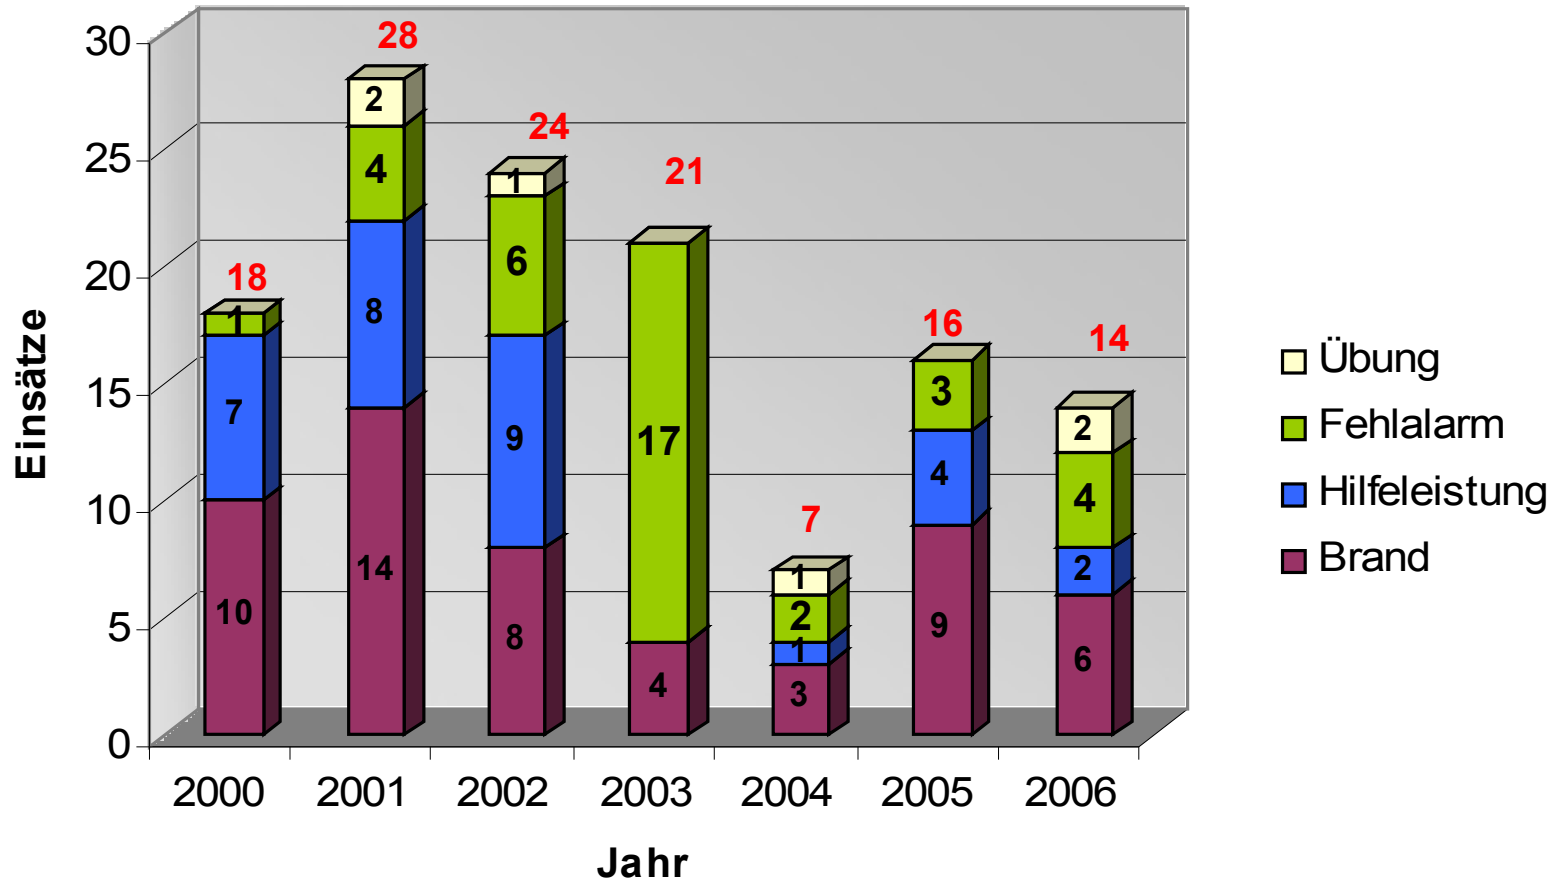

Einsatzarten 2006

Einsätze pro Monat

Alle Einsätze aufgelistet

Nr.	Datum	Einsatzort / Objekt	Einsatzart	Dauer	Kräfte
1	04. Jan	2 Gartenlauben Jarmen	Brand	2:10	13
2	08. Feb	Regenwasser Kruckow	Hilfeleistung	1:20	5
3	23. Mrz	2 PKW Schule Pommernring Tutow	Brand	1:00	9
4	27. Mrz	DAH Tutow	Fehlalarm	0:20	5
5	22. Apr	Kreis Krankenhaus Demmin	Übung	1:00	18
6	26. Apr	Papiercontainer Postplatz Tutow	Brand	0:30	5
7	17. Mai	DAH Tutow	Übung	1:00	15
8	22. Mai	DAH Tutow	Fehlalarm	0:20	5
9	26. Mai	Jugendclub Tutow	Brand	0:30	6
10	08. Jun	Wasser im Keller Zemmin	Hilfeleistung	1:15	10
11	10. Jun	Keller Flughafenring Tutow	Brand	0:30	13
12	26. Aug	Pflegeheim Tutow	Fehlalarm	0:40	5
13	30. Sep	DAH Tutow	Fehlalarm	0:45	8
14	30. Nov	Kleidercontainer Parkstraße Tutow	Brand	0:40	9
				12:00	126

Einsatzzeiten 2006

Einsätze der einzelnen Fahrzeuge

alle Einsätze ab dem Jahr 2000

Einsatzstunden

Mitglieder