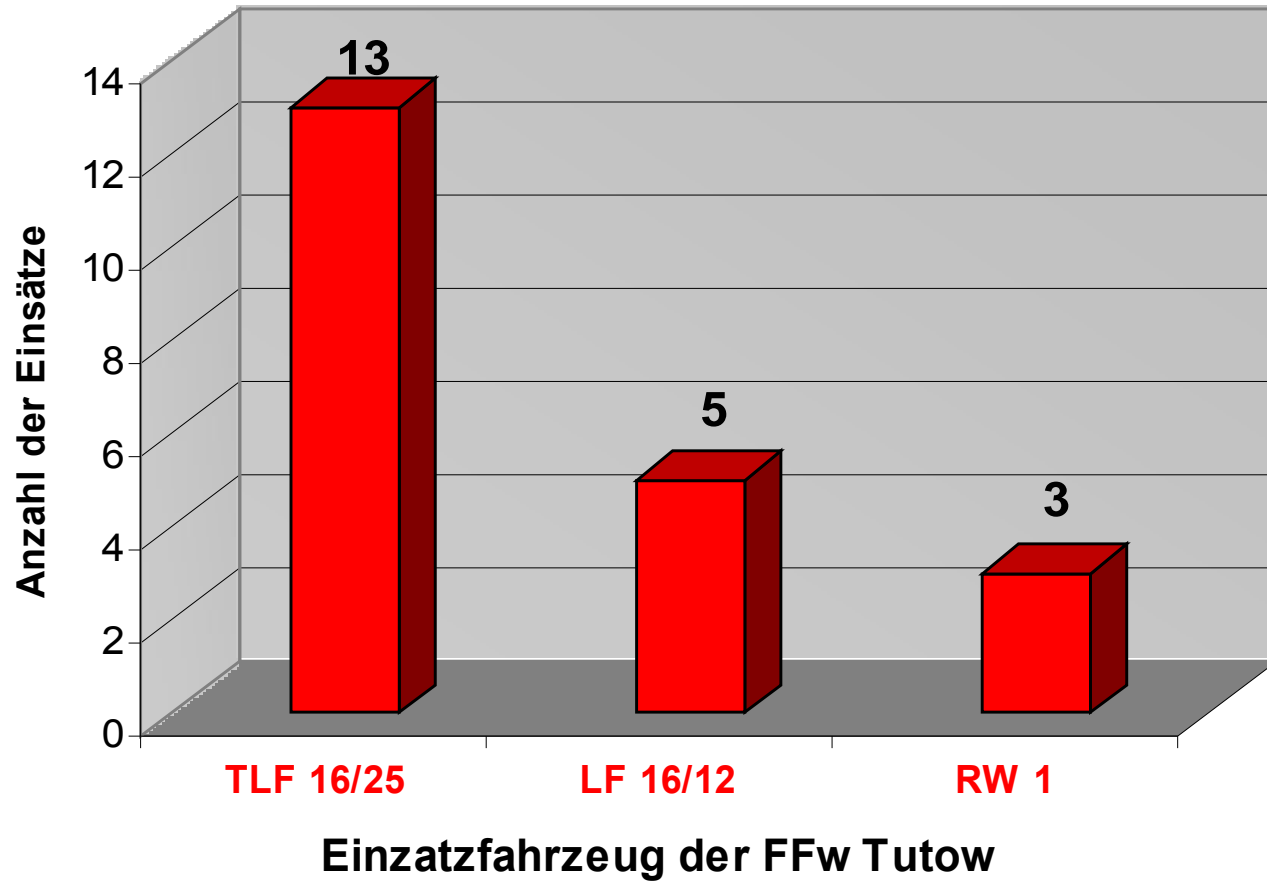

Einsatzarten 2006

Einsätze pro Monat

Alle Einsätze aufgelistet

Nr.	Datum	Einsatzort / Objekt	Einsatzart	Dauer	Kräfte
1	04. Jan	2 Gartenlauben Jarmen	Brand	2:10	13
2	08. Feb	Regenwasser Kruckow	Hilfeleistung	1:20	5
3	23. Mrz	2 PKW Schule Pommernring Tutow	Brand	1:00	9
4	27. Mrz	DAH Tutow	Fehlalarm	0:20	5
5	22. Apr	Kreis Krankenhaus Demmin	Übung	1:00	18
6	26. Apr	Papiercontainer Postplatz Tutow	Brand	0:30	5
7	17. Mai	DAH Tutow	Übung	1:00	15
8	22. Mai	DAH Tutow	Fehlalarm	0:20	5
9	26. Mai	Jugendclub Tutow	Brand	0:30	6
10	08. Jun	Wasser im Keller Zemmin	Hilfeleistung	1:15	10
11	10. Jun	Keller Flughafenring Tutow	Brand	0:30	13
12	26. Aug	Pflegeheim Tutow	Fehlalarm	0:40	5
13	30. Sep	DAH Tutow	Fehlalarm	0:45	8
14	30. Nov	Kleidercontainer Parkstraße Tutow	Brand	0:40	9
				12:00	126

Einsatzzeiten 2006

Einsätze der einzelnen Fahrzeuge

alle Einsätze ab dem Jahr 2000

Einsatzstunden

Mitglieder