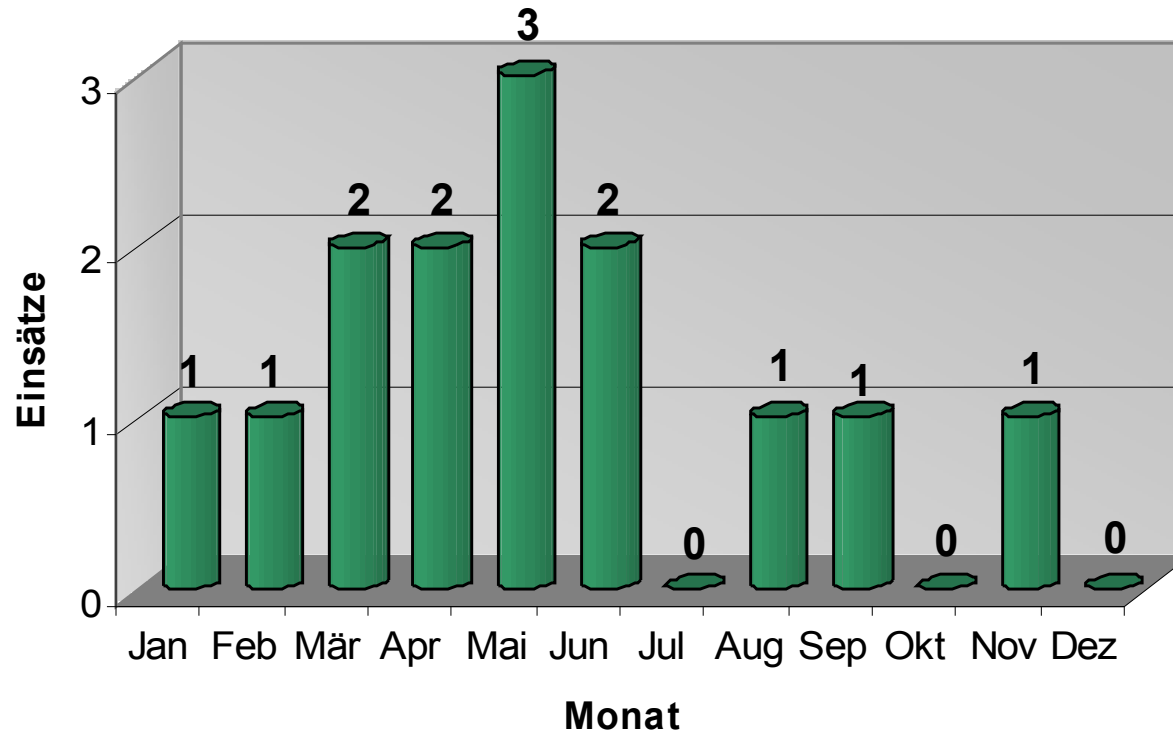

Einsatzarten 2006

Einsätze pro Monat

Alle Einsätze aufgelistet

Nr.	Datum	Einsatzort / Objekt	Einsatzart	Dauer	Kräfte
1	04. Jan	2 Gartenlauben Jarmen	Brand	2:10	13
2	08. Feb	Regenwasser Kruckow	Hilfeleistung	1:20	5
3	23. Mrz	2 PKW Schule Pommernring Tutow	Brand	1:00	9
4	27. Mrz	DAH Tutow	Fehlalarm	0:20	5
5	22. Apr	Kreis Krankenhaus Demmin	Übung	1:00	18
6	26. Apr	Papiercontainer Postplatz Tutow	Brand	0:30	5
7	17. Mai	DAH Tutow	Übung	1:00	15
8	22. Mai	DAH Tutow	Fehlalarm	0:20	5
9	26. Mai	Jugendclub Tutow	Brand	0:30	6
10	08. Jun	Wasser im Keller Zemmin	Hilfeleistung	1:15	10
11	10. Jun	Keller Flughafenring Tutow	Brand	0:30	13
12	26. Aug	Pflegeheim Tutow	Fehlalarm	0:40	5
13	30. Sep	DAH Tutow	Fehlalarm	0:45	8
14	30. Nov	Kleidercontainer Parkstraße Tutow	Brand	0:40	9
				12:00	126

Einsatzzeiten 2006

Einsätze der einzelnen Fahrzeuge

alle Einsätze ab dem Jahr 2000

Einsatzstunden

Mitglieder