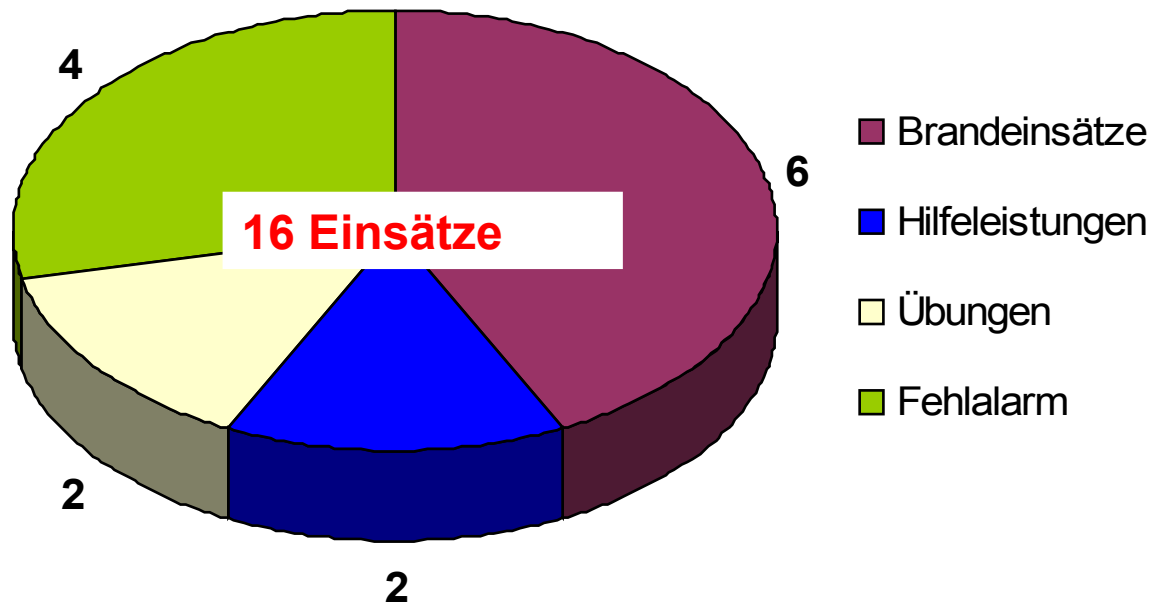

Einsatzarten 2006

Einsätze pro Monat

Alle Einsätze aufgelistet

Nr.	Datum	Einsatzort / Objekt	Einsatzart	Dauer	Kräfte
1	04. Jan	2 Gartenlauben Jarmen	Brand	2:10	13
2	08. Feb	Regenwasser Kruckow	Hilfeleistung	1:20	5
3	23. Mrz	2 PKW Schule Pommernring Tutow	Brand	1:00	9
4	27. Mrz	DAH Tutow	Fehlalarm	0:20	5
5	22. Apr	Kreis Krankenhaus Demmin	Übung	1:00	18
6	26. Apr	Papiercontainer Postplatz Tutow	Brand	0:30	5
7	17. Mai	DAH Tutow	Übung	1:00	15
8	22. Mai	DAH Tutow	Fehlalarm	0:20	5
9	26. Mai	Jugendclub Tutow	Brand	0:30	6
10	08. Jun	Wasser im Keller Zemmin	Hilfeleistung	1:15	10
11	10. Jun	Keller Flughafenring Tutow	Brand	0:30	13
12	26. Aug	Pflegeheim Tutow	Fehlalarm	0:40	5
13	30. Sep	DAH Tutow	Fehlalarm	0:45	8
14	30. Nov	Kleidercontainer Parkstraße Tutow	Brand	0:40	9
				12:00	126

Einsatzzeiten 2006

Einsätze der einzelnen Fahrzeuge

alle Einsätze ab dem Jahr 2000

Einsatzstunden

Mitglieder